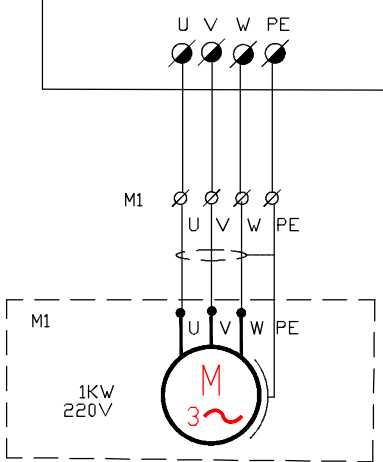

PE

PE

PE

Vector Motor Control Iberica, S.L.
 P.I.Torre del Rector C/ Mar del Carib, 10
 08131 STA. PERPETUA DE MOGODA
 BARCELONA (SPAIN)

Dibujado por: J.Garcia
 Comprobado: XG
 Fecha: 06/02/13
 Revisión: 29/04/13
 NUM. PLANO: ARM-XXX
 DESCRIPCIÓN PLANO:

Bombeo solar 1,1kW

NUM. HOJA
 Hoja 1