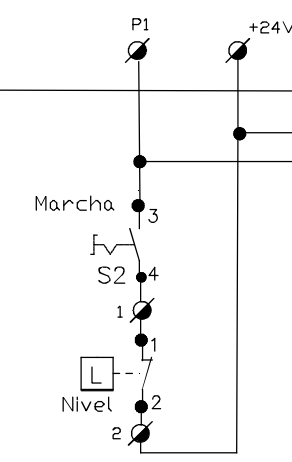

PE

PE

PE

Vector Motor Control Iberica, S.L.
 P.I.Torre del Rector C/ Mar del Carib, 10
 08131 STA. PERPETUA DE MOGODA
 BARCELONA (SPAIN)

Dibujado por: J.Garcia
 Comprobado: XG
 Fecha: 06/02/13
 Revisión: 29/04/13
 NUM. PLANO: ARM-XXX
 DESCRIPCIÓN PLANO:

Bombeo solar 1,1kW

NUM. HOJA
 Hoja 1