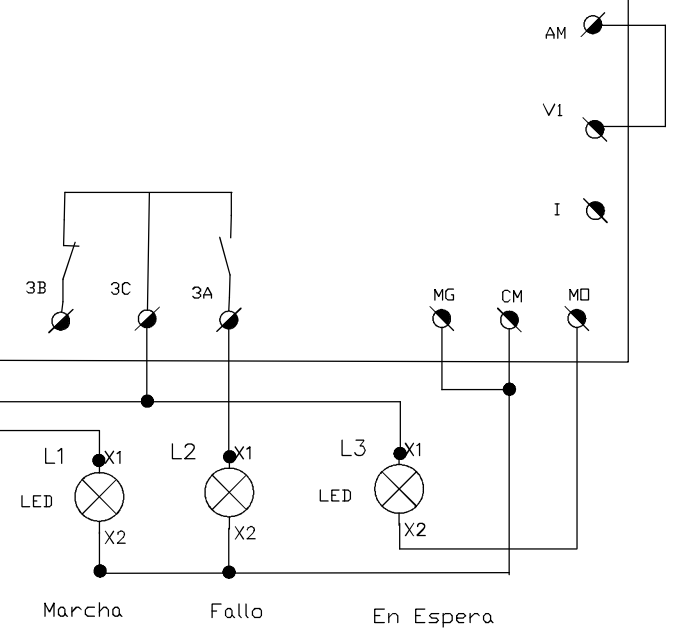

PE

PE

PE

Vector Motor Control Iberica, S.L.
 P.I.Torre del Rector C/ Mar del Carib, 10
 08131 STA. PERPETUA DE MOGODA
 BARCELONA (SPAIN)

Dibujado por: J.Garcia
 Comprobado: XG
 Fecha: 06/02/13
 Revisión: 29/04/13
 NUM. PLANO: ARM-XXX
 DESCRIPCIÓN PLANO:

Bombeo solar 1,1kW

NUM. HOJA
 Hoja 1